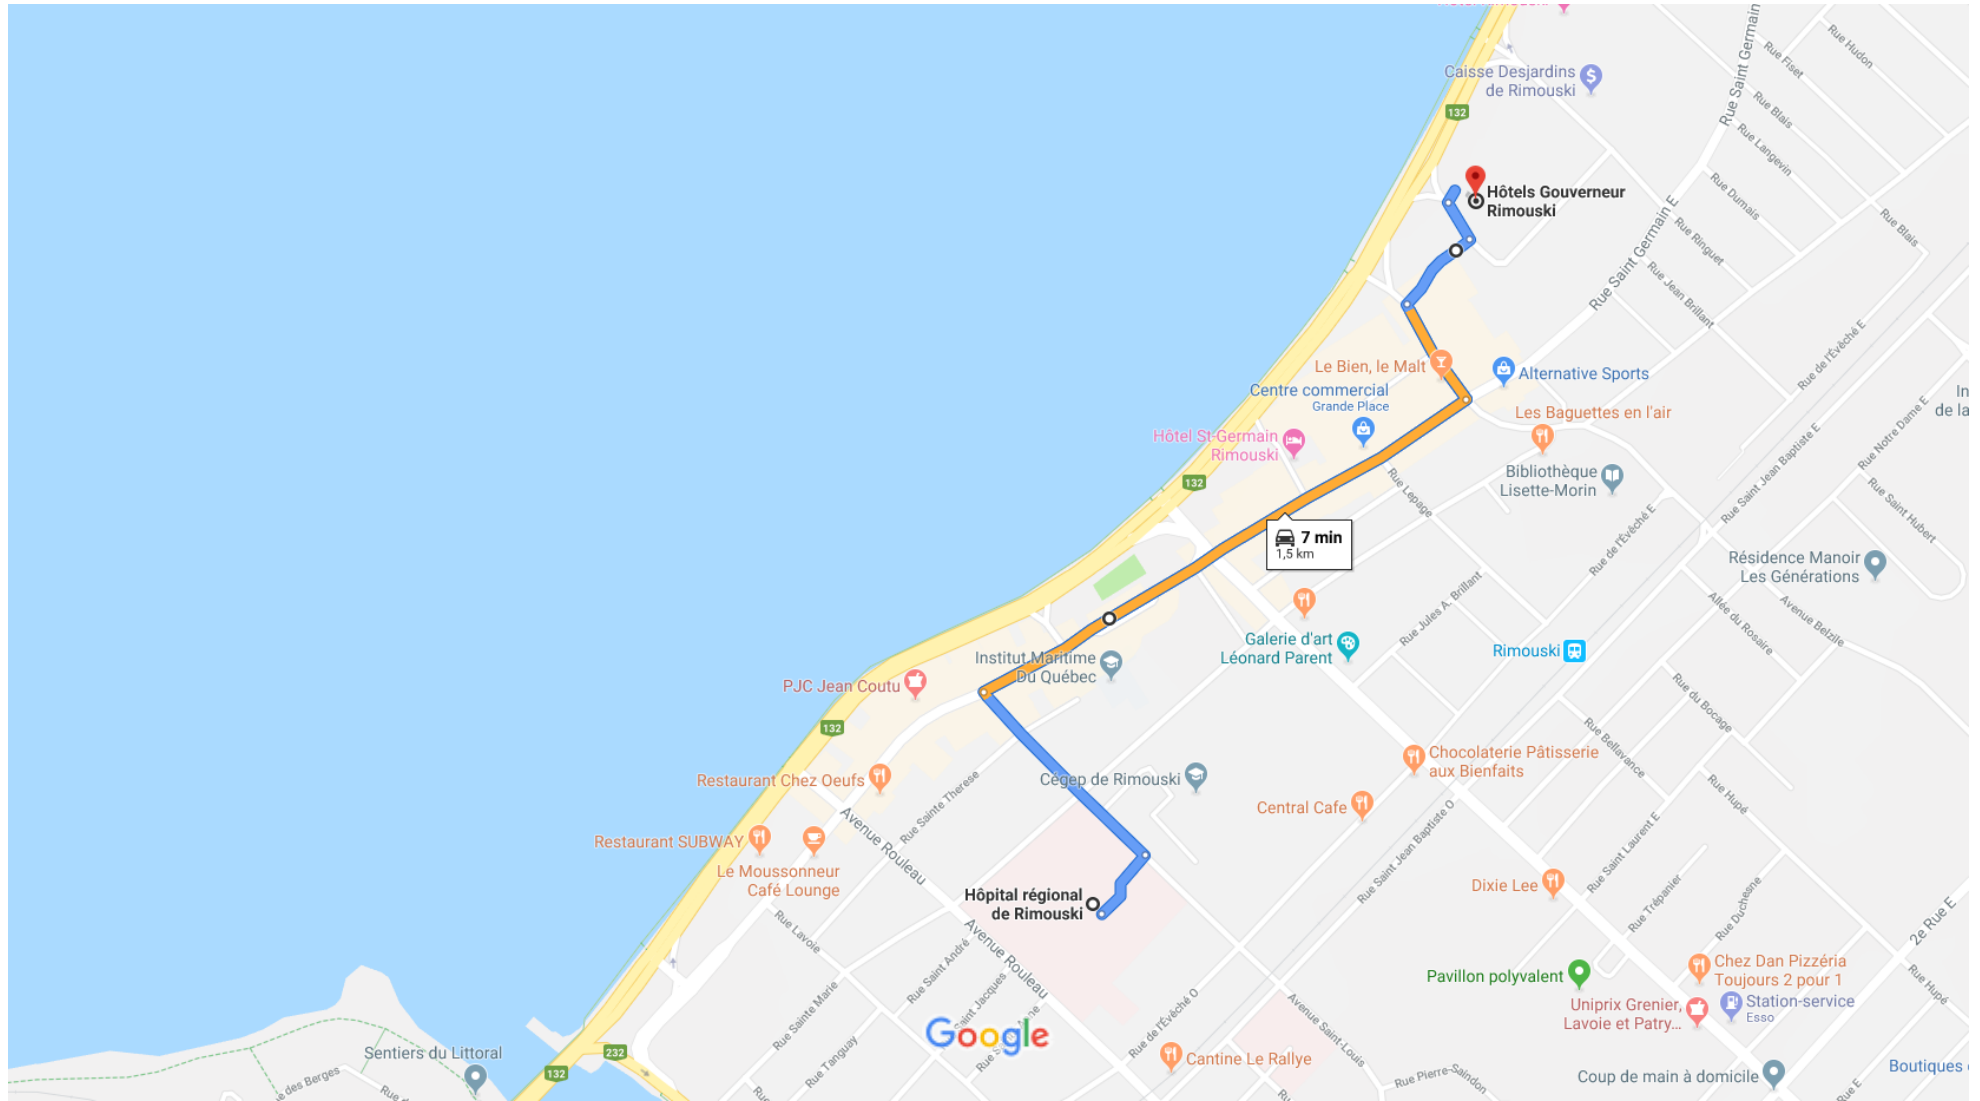

# Hôpital régional de Rimouski à Hôtels Gouverneur Rimouski

En voiture 1,5 km, 7 min

Données cartographiques ©2019 Google 100 m

## Hôpital régional de Rimouski

150 Avenue Rouleau, Rimouski, QC G5L 5T1

- ↑ 1. Aller en direction nord-est vers Avenue Saint-Louis  
100 m
- ↶ 2. Tourner à gauche sur Avenue Saint-Louis  
300 m
- ↷ 3. Tourner à droite sur Rue Saint Germain O  
750 m
- ↶ 4. Tourner à gauche sur Avenue Belzile/Rue Saint-Barnabé  
150 m
- ↷ 5. Tourner à droite sur Rue Marie Antoinette  
120 m
- ↶ 6. Tourner à gauche sur Rue des Gouverneurs  
58 m
- ↷ 7. Tourner à droite  
 La destination se trouve à droite  
19 m

## Hôtels Gouverneur Rimouski

155 Boulevard René Lepage E, Rimouski, QC G5L 1P2

Cet itinéraire est fourni à titre indicatif. Il est possible que vous deviez suivre un itinéraire différent de celui indiqué en raison de travaux, de bouchons, des conditions météorologiques, de déviations ou d'autres perturbations. Veuillez en tenir compte lors de la préparation de votre trajet. Veuillez en outre à respecter le code de la route et la signalisation sur votre trajet.