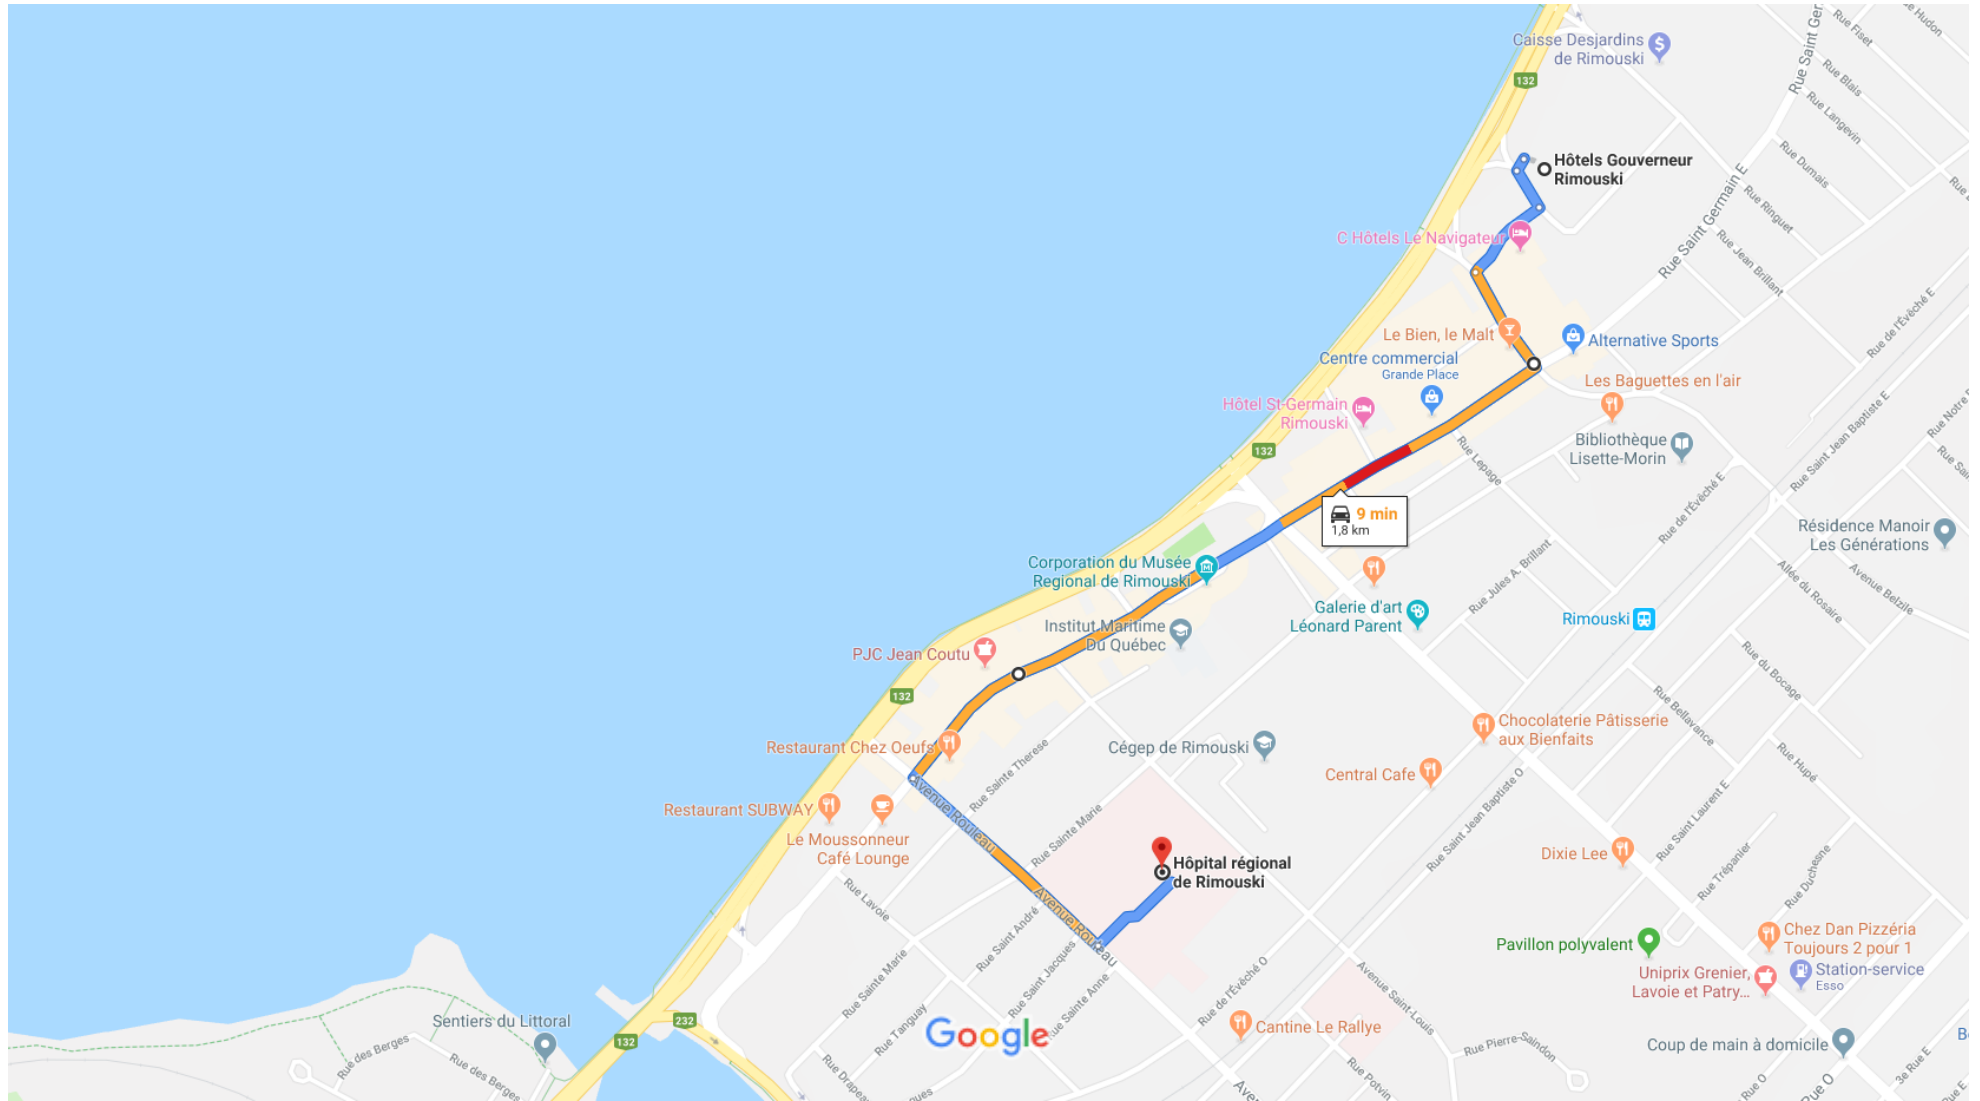

# Hôtels Gouverneur Rimouski à Hôpital régional de Rimouski

En voiture 1,8 km, 9 min

Données cartographiques ©2019 Google 100 m

## Hôtels Gouverneur Rimouski

155 Boulevard René Lepage E, Rimouski, QC G5L 1P2

- ↑ 1. Aller en direction sud-ouest vers Rue des Gouverneurs  
19 m
- ↶ 2. Tourner à gauche sur Rue des Gouverneurs  
58 m
- ↷ 3. Tourner à droite sur Rue Marie Antoinette  
120 m
- ↶ 4. Tourner à gauche sur Avenue Belzile/Rue Saint-Barnabé  
150 m
- ↷ 5. Tourner à droite sur Rue Saint Germain E  
1,0 km
- ↶ 6. Tourner à gauche sur Avenue Rouleau  
350 m
- ↶ 7. Tourner à gauche  
 La destination se trouve à gauche  
130 m

## Hôpital régional de Rimouski

150 Avenue Rouleau, Rimouski, QC G5L 5T1

Cet itinéraire est fourni à titre indicatif. Il est possible que vous deviez suivre un itinéraire différent de celui indiqué en raison de travaux, de bouchons, des conditions météorologiques, de déviations ou d'autres perturbations. Veuillez en tenir compte lors de la préparation de votre trajet. Veuillez en outre à respecter le code de la route et la signalisation sur votre trajet.